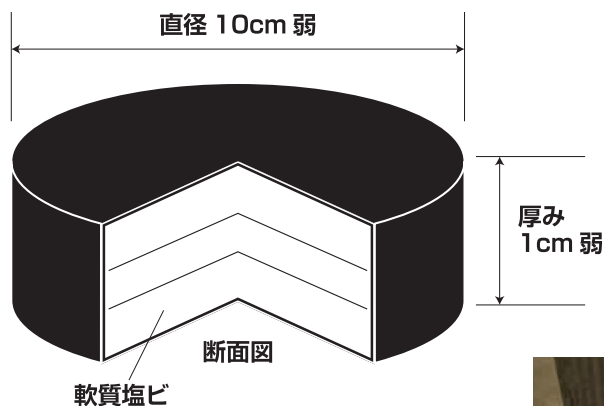

## ■ non-peco<sup>®</sup> ノンペコ (4枚入)(6枚入)

畳の上にベッド等を設置する時にご使用下さい。跡残り致しません。ぜひお試しください。厚さ2mmの軟質塩ビを10cm丸に抜き、3枚重ね両面周りをフェルトや滑り止めで覆っておりますので畳やフローリングの保護に最適です。金属脚のソファなどにもお勧めです。

写真は NP-NN  
使用イメージです。

丸 (4枚入)

**NP-SS 4枚入**  
(両面すべるフェルト)